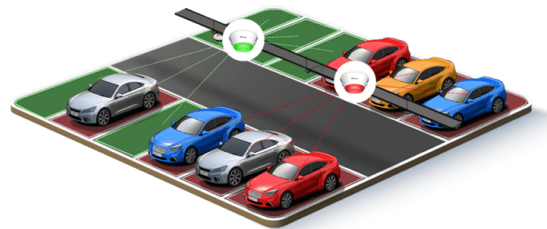

デュアルレンズ搭載で6車室をカバー

カメラユニットを2つ備えた高性能デュアルレンズを搭載。パークファインダーカメラ1台で最大6台の駐車スペース(片側3台)を効率的に監視できます。
※レンズの調整角度：上下15°、左右30°
※推奨接地高さ：2.5m~4m